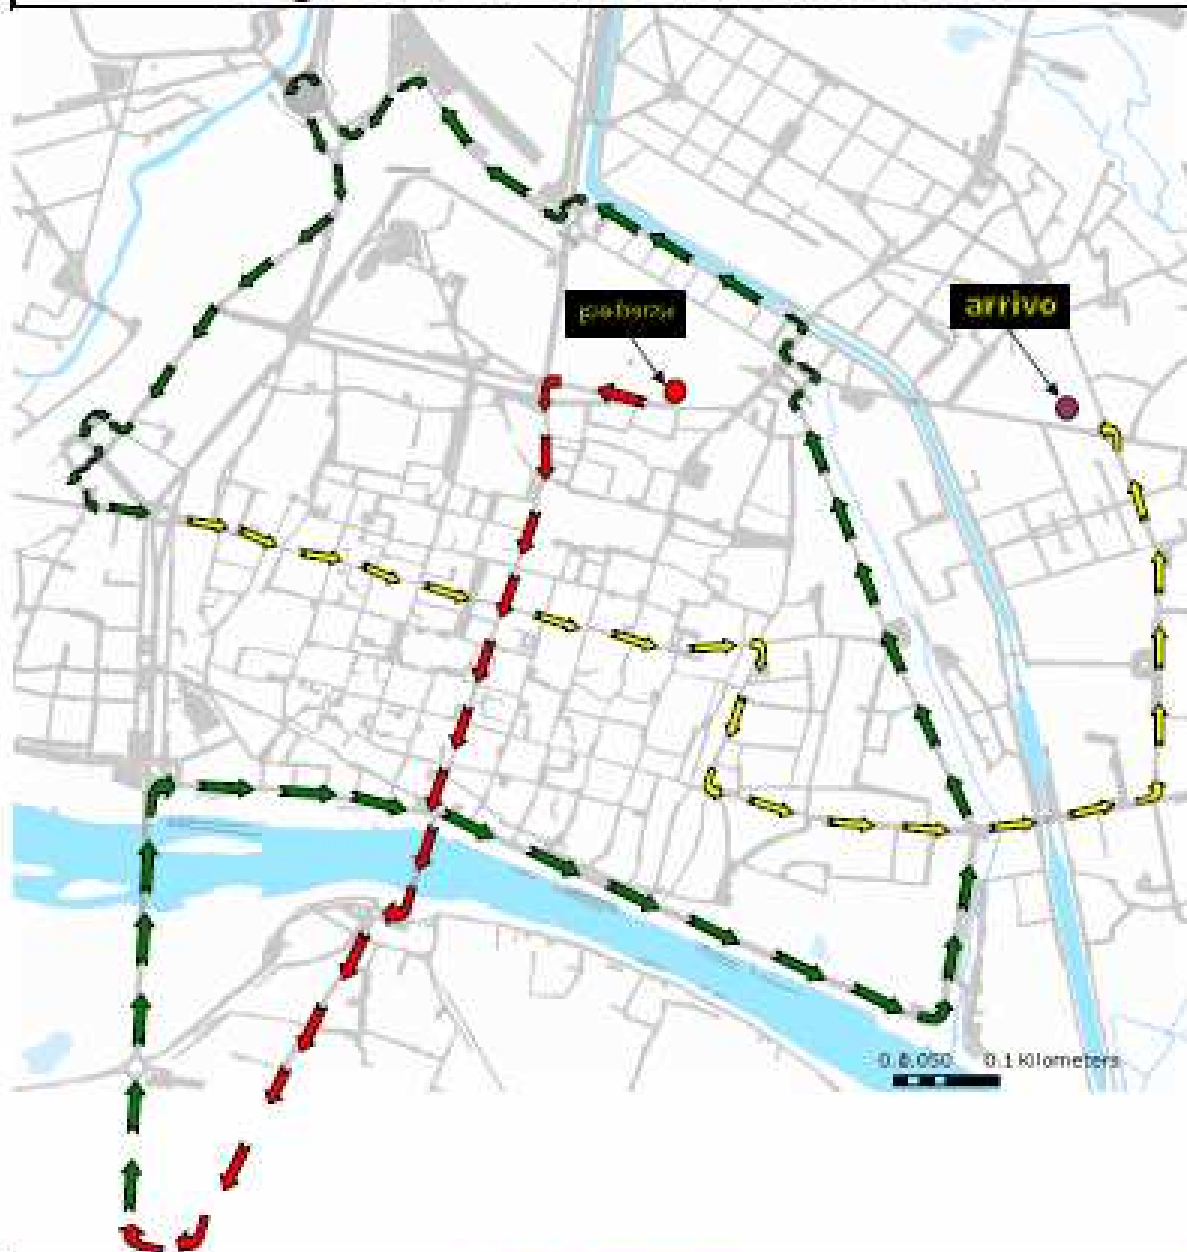

IL “TRICOLORE ITINERANTE” A PAVIA

PROGRAMMA

MERCOLEDI 3 AGOSTO 2011

MATTINA - LA BANDIERA ARRIVA IN CASERMA DALLA PROVINCIA DI **ASTI**

GIOVEDI 4 – AGOSTO 2011

MATTINA - UNA STAFFETTA PORTERÀ IL TRICOLORE NELLA CITTÀ DI **VOGHERA** AL DISTACCAMENTO VV.F.

VENERDI 5 – AGOSTO 2011

MATTINA - UNA STAFFETTA PORTERÀ IL TRICOLORE NELLA CITTÀ DI **VIGEVANO** AL DISTACCAMENTO VV.F.
POMERIGGIO - NELLE CITTADINE DI **CASORATE** E **GARLASCO** AI RELATIVI DISTACCAMENTI VV.F.VOLONTARI

DOMENICA 7 – AGOSTO 2011

TOUR DELLA LOMELLINA PER PORTARE LA BANDIERA ALLE CITTADINE DI **MORTARA, ROBBIO** E **MEDE** AI RELATIVI DISTACCAMENTI VV.F.VOLONTARI

LUNEDI 8 – AGOSTO 2011

MATTINA - ORE 9,30 – LA BANDIERA CONTINUA IL SUO VIAGGIO VERSO LA CITTÀ DI **MILANO** AL COMANDO VV.F.

6 Agosto 2011 dalle 10.15 alle 11.15

Percorso			
PARTENZA: Piazza Castello (entrata principale Castello Visconteo)			
S. Nuova P.le Ponte Ticino Ponte Coperto V. Del Mille V. Giuletti P.le Libert�		P.zza E. Filiberto V. Giardelli V.le Belgry P.ta Milano V.le Indipendenza Rond� Longobardi V.le Trieste P.le Della Stazione Via Guidi C.so Manzoni P.le Minerva	C.so Cavour C.so Mazzini V. Scopoli V. Volta C.so Garibaldi V. Partigiani V. San Giovannino V.le Campari
V.le L. Ticino Visconti V.le L. Ticino Sforza V.le Resistenza P.ta Garibaldi V.le Gorizia			
ARRIVO V.le Campari Caserma VV.FF			